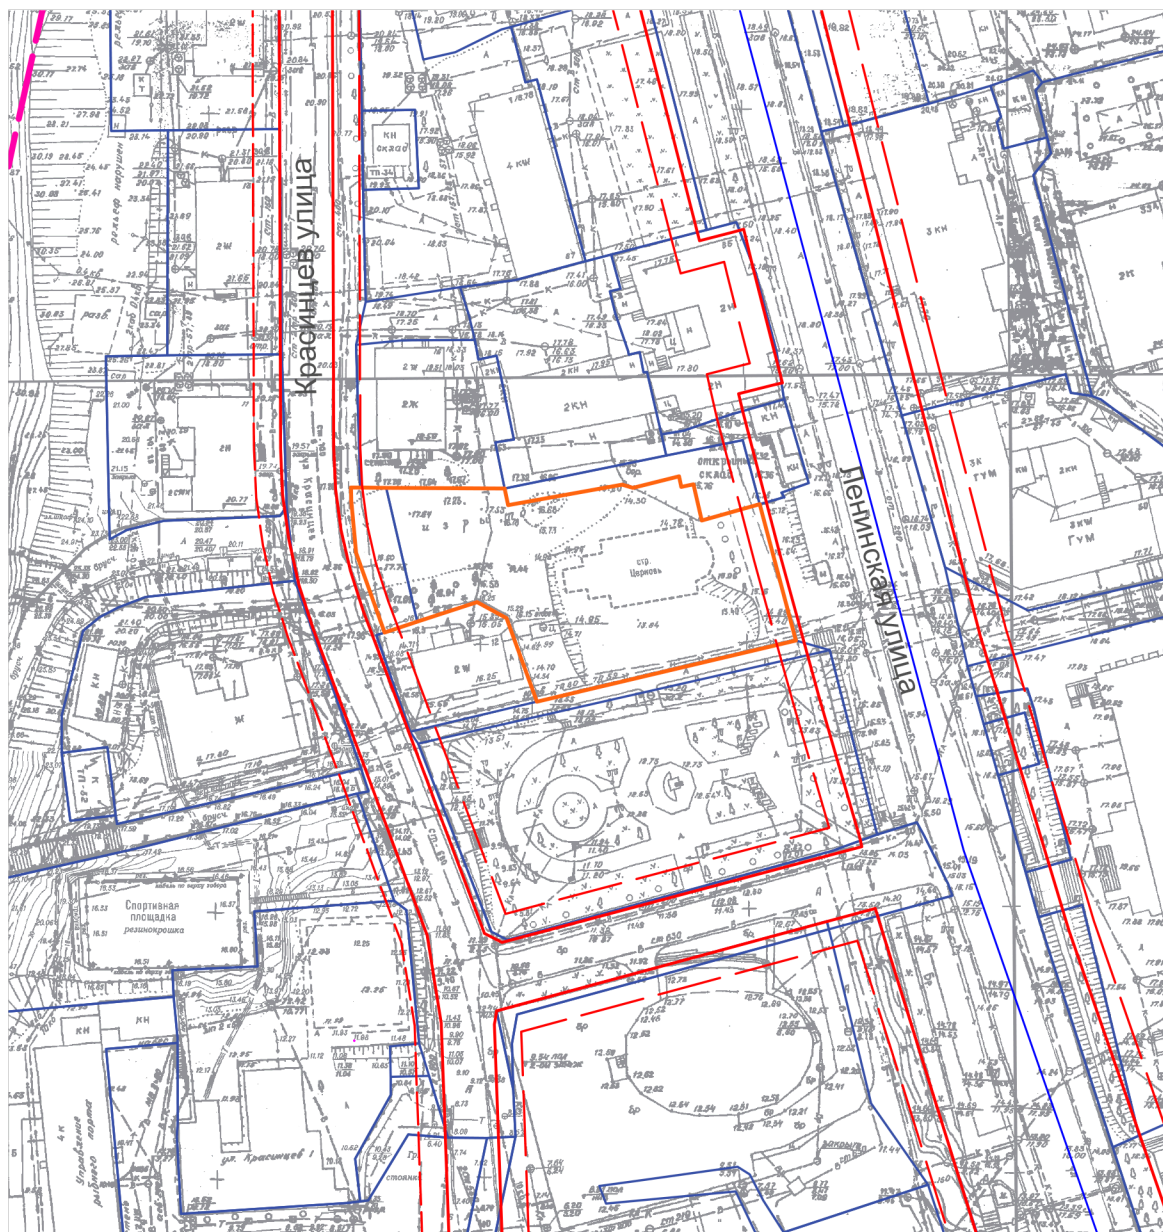

Проект внесения изменений в проект планировки территории части Центрального городского планировочного района Петропавловск-Камчатского городского округа, утвержденный постановлением администрации Петропавловск-Камчатского городского округа от 27.04.2017 № 870, и в проект межевания территории части Центрального городского планировочного района Петропавловск-Камчатского городского округа, утвержденный постановлением администрации Петропавловск-Камчатского городского округа от 13.02.2018 № 240

**Условные обозначения:**

- Границы образуемых земельных участков
- Границы земельных участков зарегистрированных в ЕГРН
- Границы кадастрового квартала
- Действующие красные линии
- Отступы от красных линий
- Граница территории разработки проекта планировки территории

					<b>ППТ/ПМТ – 24/22</b>				
					Проект внесения изменений в проект планировки территории части Центрального городского планировочного района Петропавловск-Камчатского городского округа, утвержденный постановлением администрации Петропавловск-Камчатского городского округа от 27.04.2017 № 870, и в проект межевания территории части Центрального городского планировочного района Петропавловск-Камчатского городского округа, утвержденный постановлением администрации Петропавловск-Камчатского городского округа от 13.02.2018 № 240				
<b>Изм.</b>	<b>Колуч.</b>	<b>Лист</b>	<b>№ док</b>	<b>Подпись</b>	<b>Дата</b>	<b>Чертеж красных линий проекта планировки территории</b>	<b>Стадия</b>	<b>Лист</b>	<b>Листов</b>
							ПМ	2	4
<b>Фрагмент 1</b>						<b>ИП Г.Г. Белоусов</b>			