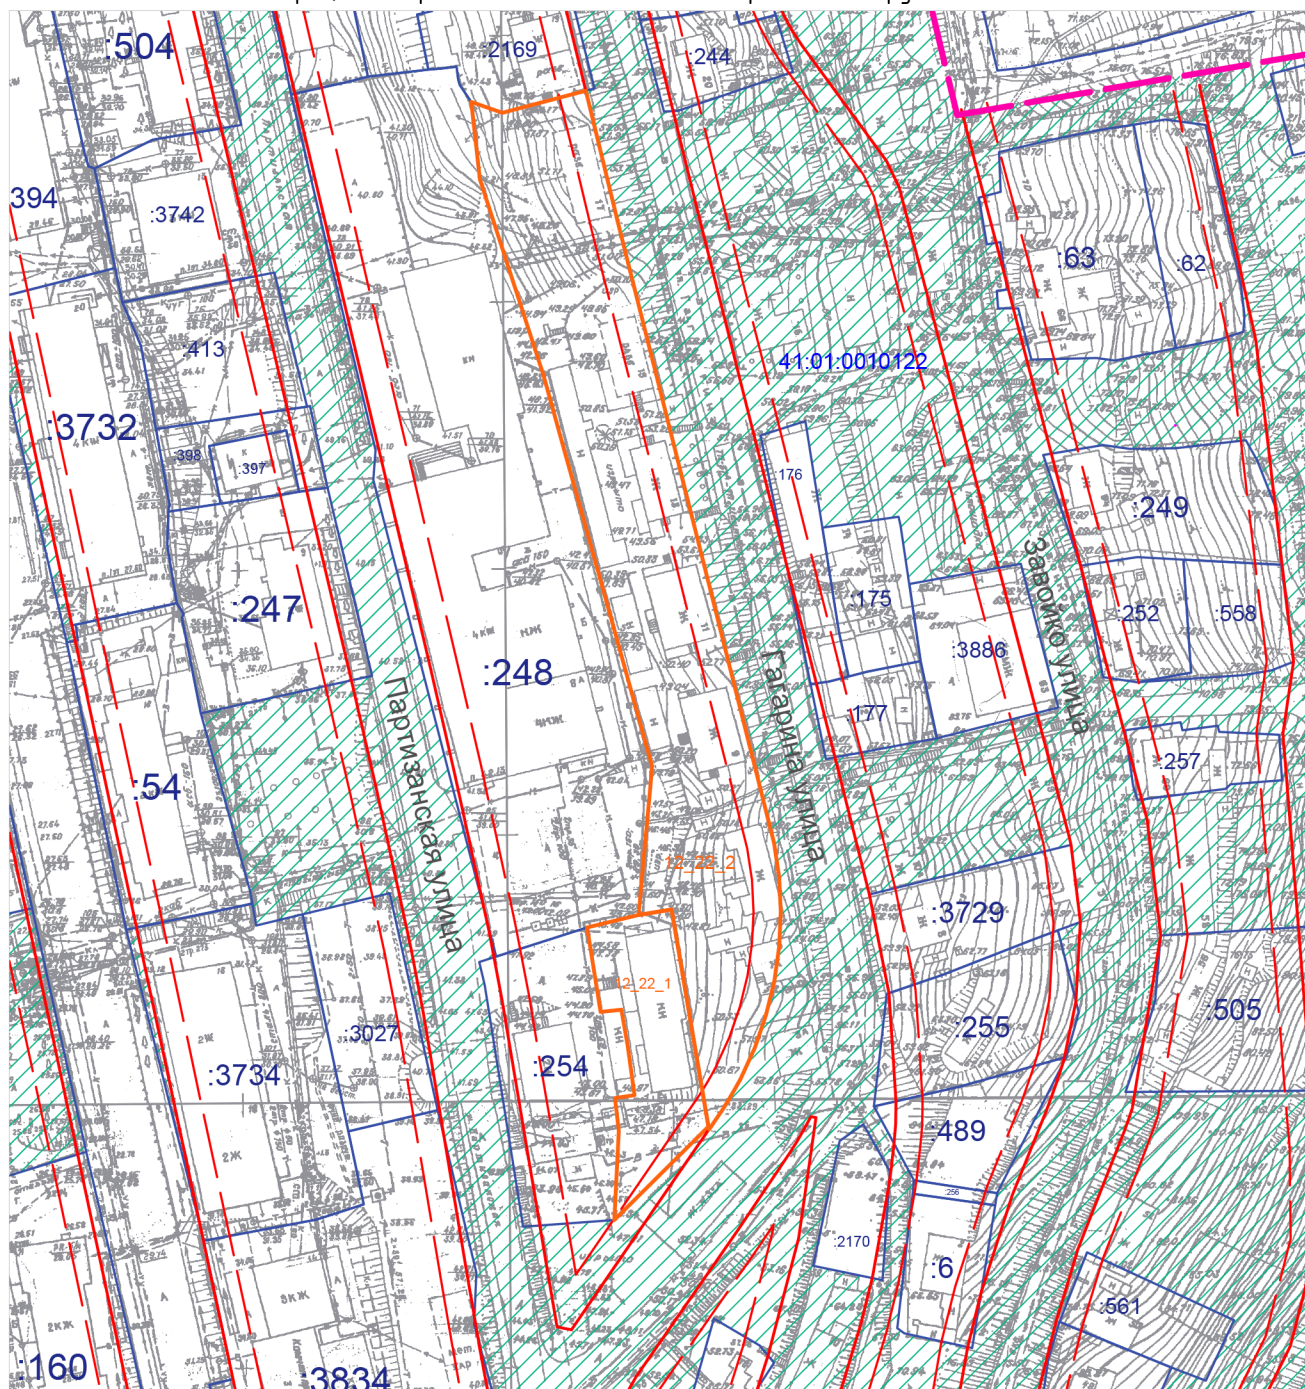

Проект внесения изменений в проект планировки территории части Центрального городского планировочного района Петропавловск-Камчатского городского округа, утвержденный постановлением администрации Петропавловск-Камчатского городского округа от 27.04.2017 № 870, и в проект межевания территории части Центрального городского планировочного района Петропавловск-Камчатского городского округа, утвержденный постановлением администрации Петропавловск-Камчатского городского округа от 13.02.2018 № 240

Условные обозначения:

- 42_22_1 Границы образуемых земельных участков
- :254 Границы земельных участков зарегистрированных в ЕГРН
- 41.01.0010122 Границы кадастрового квартала
- Граница территории разработки проекта межевания территории
- Действующие красные линии
- Отступы от красных линий
- Границы земель общего пользования

					ППП/ПМТ – 24/22				
					Проект внесения изменений в проект планировки территории части Центрального городского планировочного района Петропавловск-Камчатского городского округа, утвержденный постановлением администрации Петропавловск-Камчатского городского округа от 27.04.2017 № 870, и в проект межевания территории части Центрального городского планировочного района Петропавловск-Камчатского городского округа, утвержденный постановлением администрации Петропавловск-Камчатского городского округа от 13.02.2018 № 240				
Изм.	Кол.уч.	Лист	№ док.	Подпись	Дата	Основной чертёж проекта межевания территории	Стадия	Лист	Листов
							ПМ	2	2
						Фрагмент 2	ИП Г.Г. Белоусов		