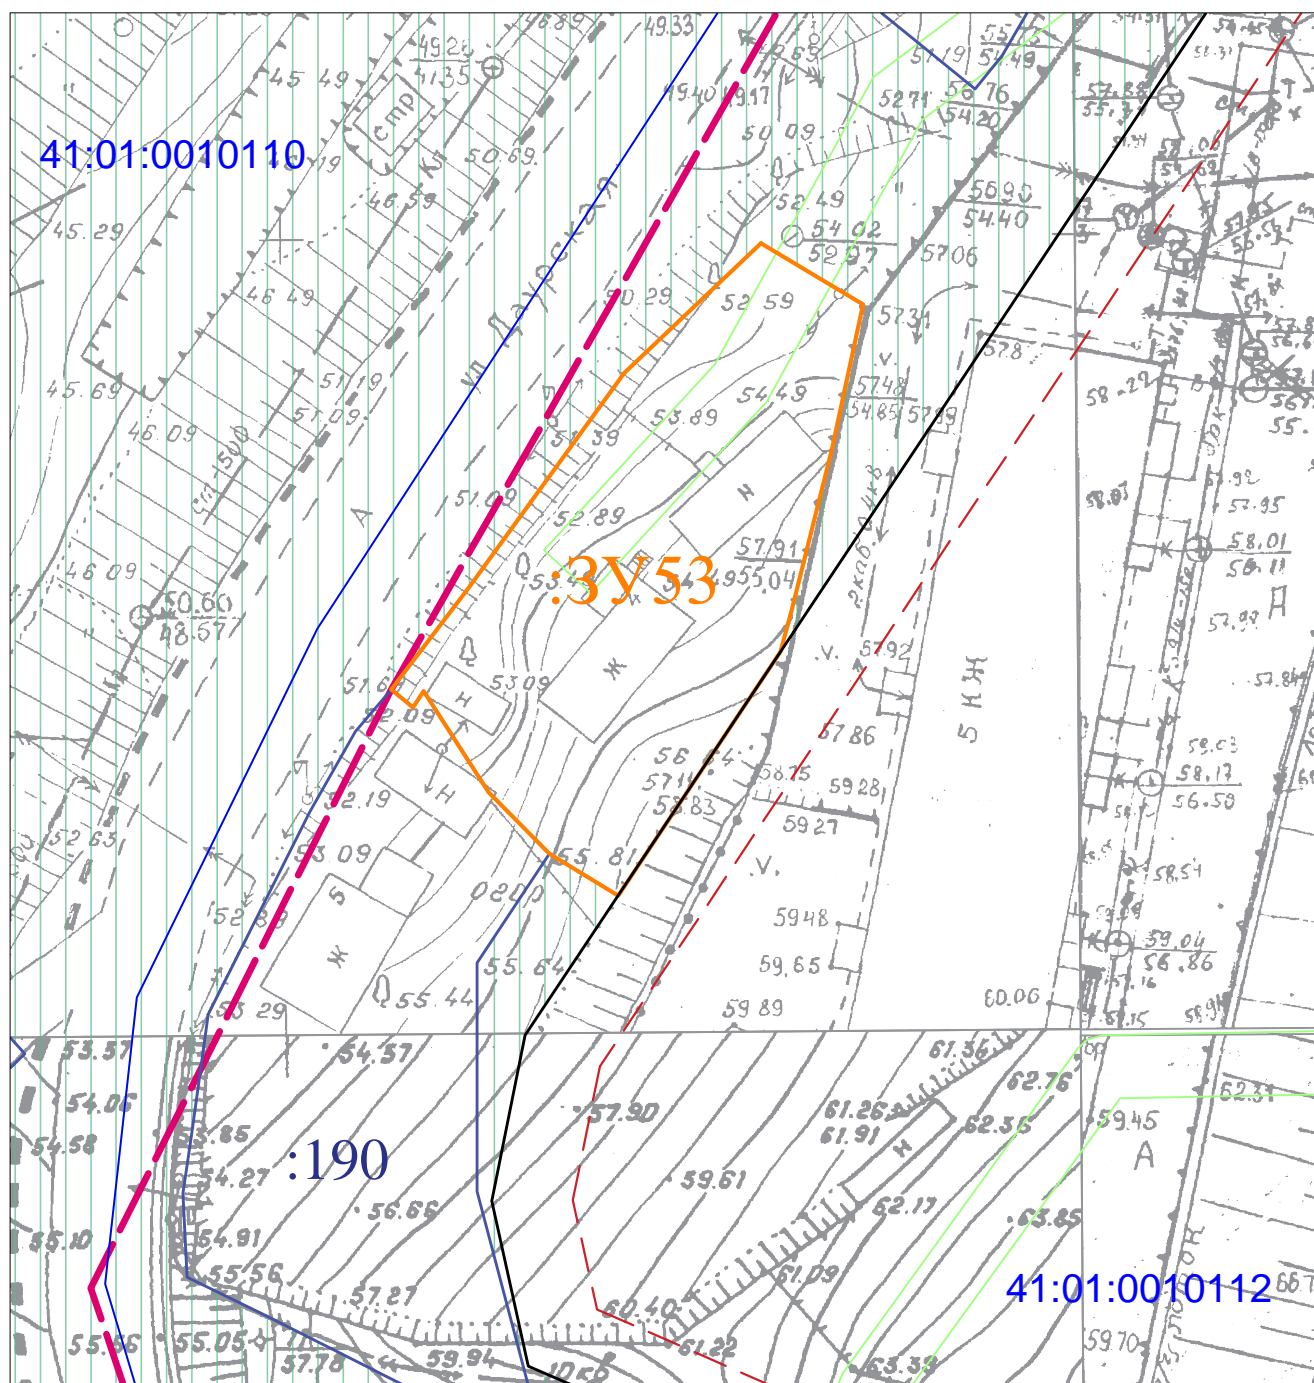

Проект внесения изменений в проект планировки территории и проект межевания территории квартала № 4 планировочного подрайона 3.2.8. Жилой район - «Моховая» Северного городского планировочного района в Петропавловск-Камчатском городском округе, утвержденный постановлением администрации Петропавловск-Камчатского городского округа от 26.11.2020 № 2150

Условные обозначения:

- 3У53 Границы образуемых земельных участков
- :190 Границы земельных участков зарегистрированных в ЕГРН
- 41:01:0010110 Границы кадастрового квартала
- Красные линии
- Отступы от красных линий
- Границы зон с особыми условиями использования территории
- Границы земель общего пользования
- Границы проекта межевания территории

					02-04/23-ПМТ				
					Проект внесения изменений в проект планировки территории и проект межевания территории квартала № 4 планировочного подрайона 3.2.8. Жилой район - «Моховая» Северного городского планировочного района в Петропавловск-Камчатском городском округе, утвержденный постановлением администрации Петропавловск-Камчатского городского округа от 26.11.2020 № 2150				
Изм.	Кол.уч.	Лист	№ док.	Подпись	Дата	Основная часть проекта межевания территории	Стадия ПМ	Лист 1	Листов 1
Чертеж проекта внесения изменений в проект межевания территории									