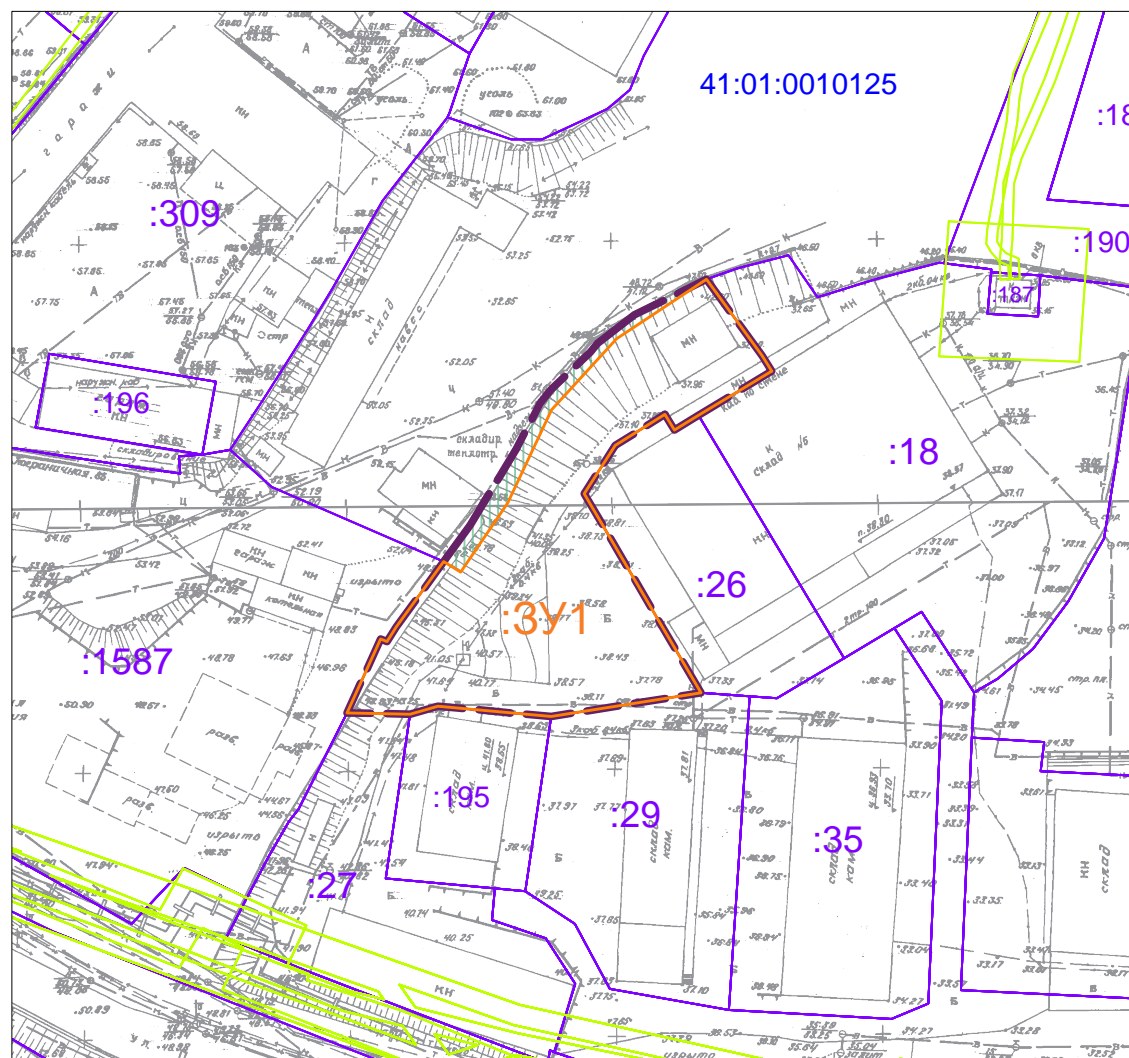

Чертеж проекта межевания территории части квартала № 4 планировочного подрайона 1.2.4. Многофункциональный жилой – промышленный район – «Зеркальный» (в районе улицы Пограничная) Центрального городского планировочного района в Петропавловск- Камчатском городском округе (Основной чертеж)

Условные обозначения:

-  :3У1 Границы образуемых земельных участков
-  :18 Границы земельных участков зарегистрированных в ЕГРН
- 41:01:0010125 Кадастровый номер квартала
-  Граница территории разработки проекта межевания
-  Границы зон с особыми условиями использования территории
-  Границы земель общего пользования

						ПМТ-28/22			
						Проект межевания территории части квартала № 4 планировочного подрайона 1.2.4. Многофункциональный жилой – промышленный район – «Зеркальный» (в районе улицы Пограничная) Центрального городского планировочного района в Петропавловск- Камчатском городском округе			
Изм.	Код.уч.	Лист	№ док.	Подпись	Дата	Основной чертеж проекта межевания территории	Стадия	Лист	Листов
							ПМ	9	9
						ИП Г.Г. Белоусов			