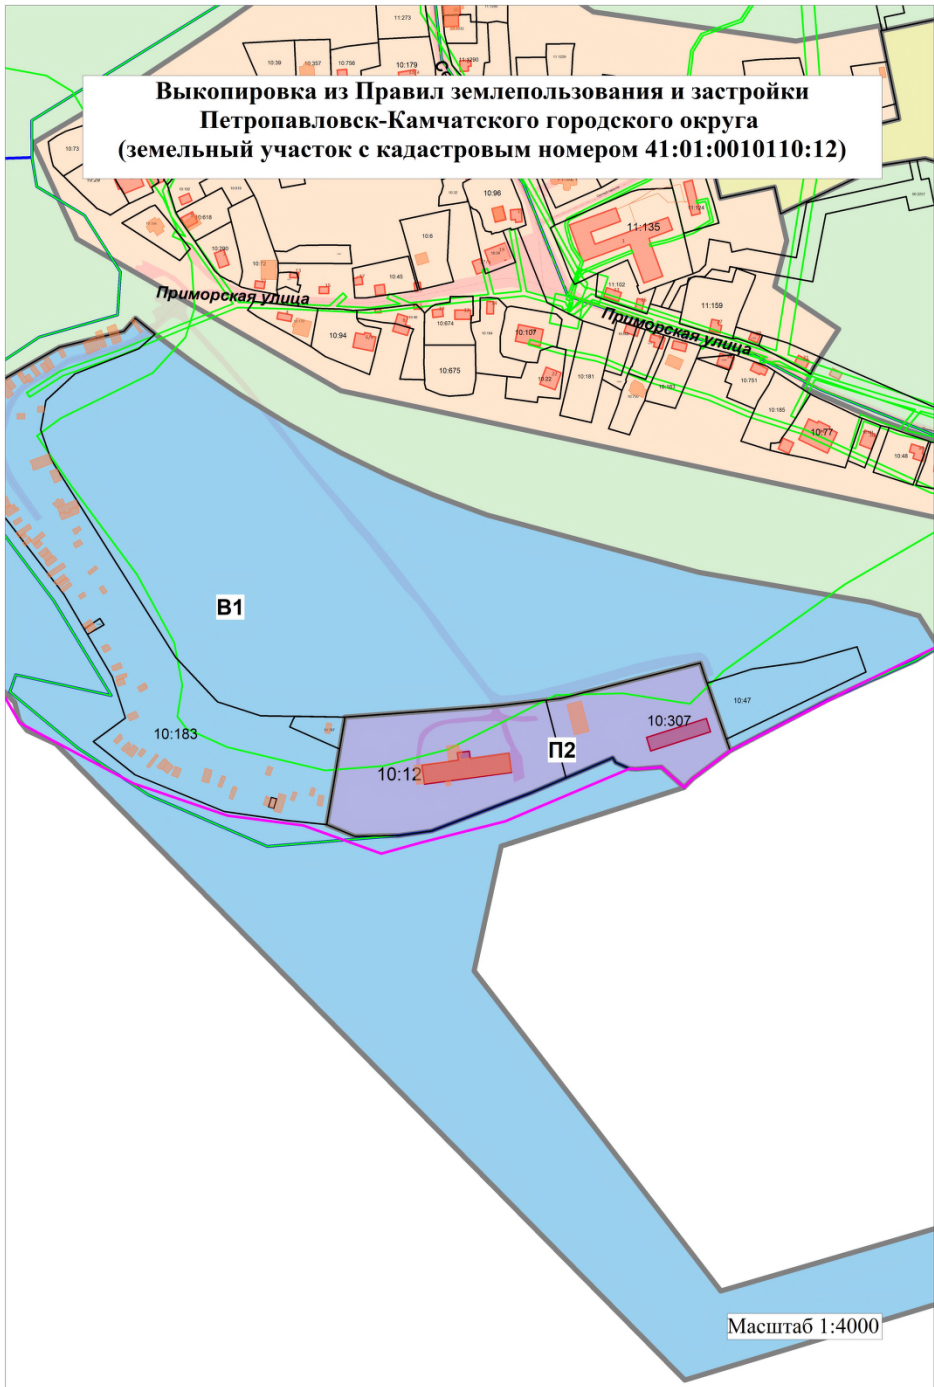

**Выкопировка из Правил землепользования и застройки
Петропавловск-Камчатского городского округа
(земельный участок с кадастровым номером 41:01:0010110:12)**

Масштаб 1:4000